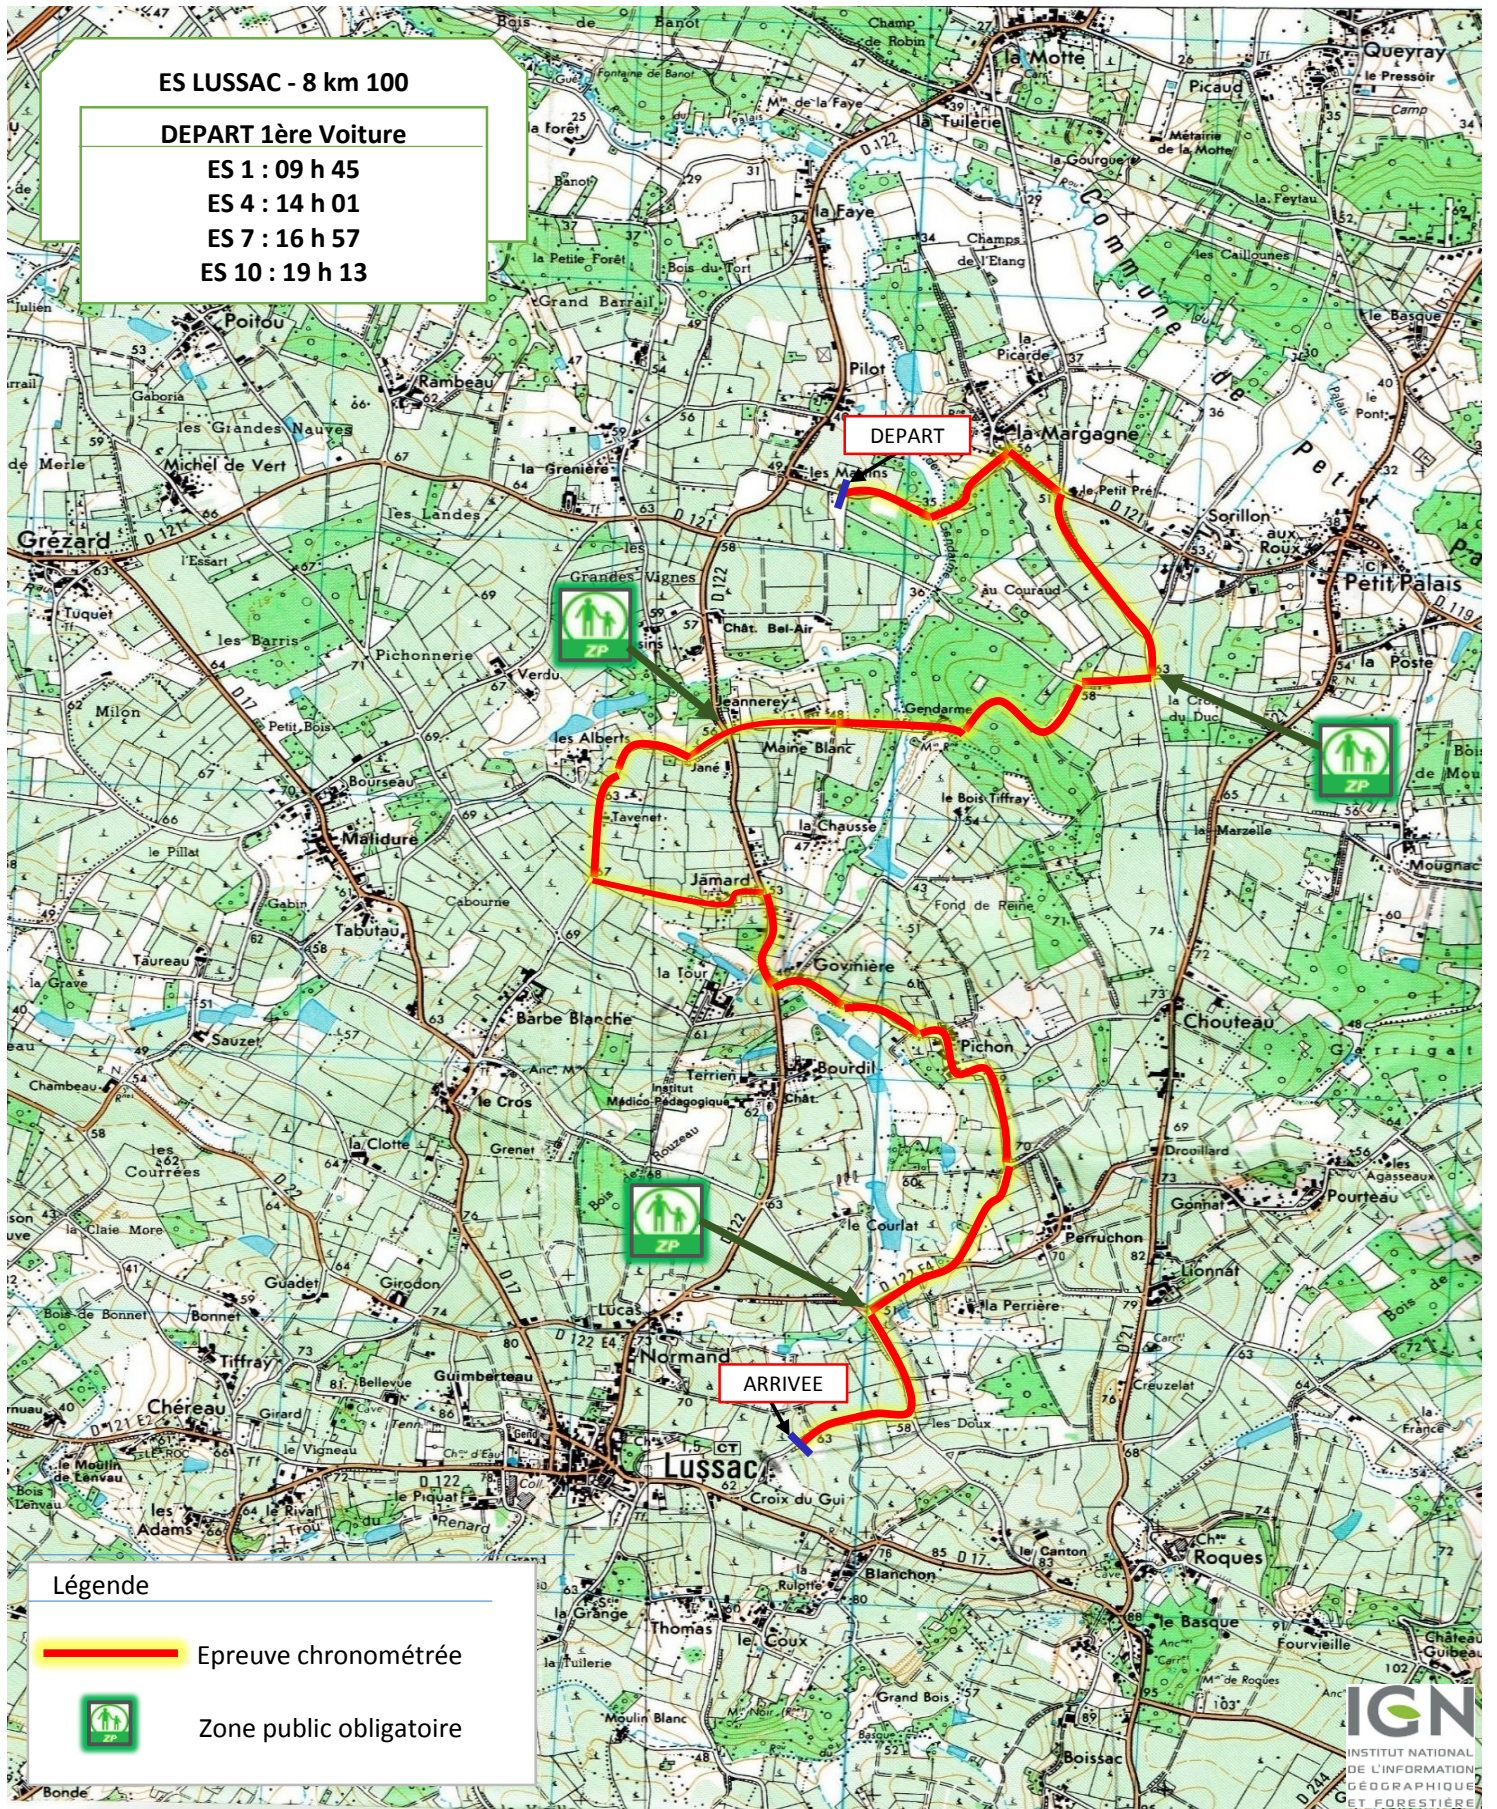

ES LUSSAC - 8 km 100

DEPART 1ère Voiture

ES 1 : 09 h 45

ES 4 : 14 h 01

ES 7 : 16 h 57

ES 10 : 19 h 13

Légende

 Epreuve chronométrée

Zone public obligatoire