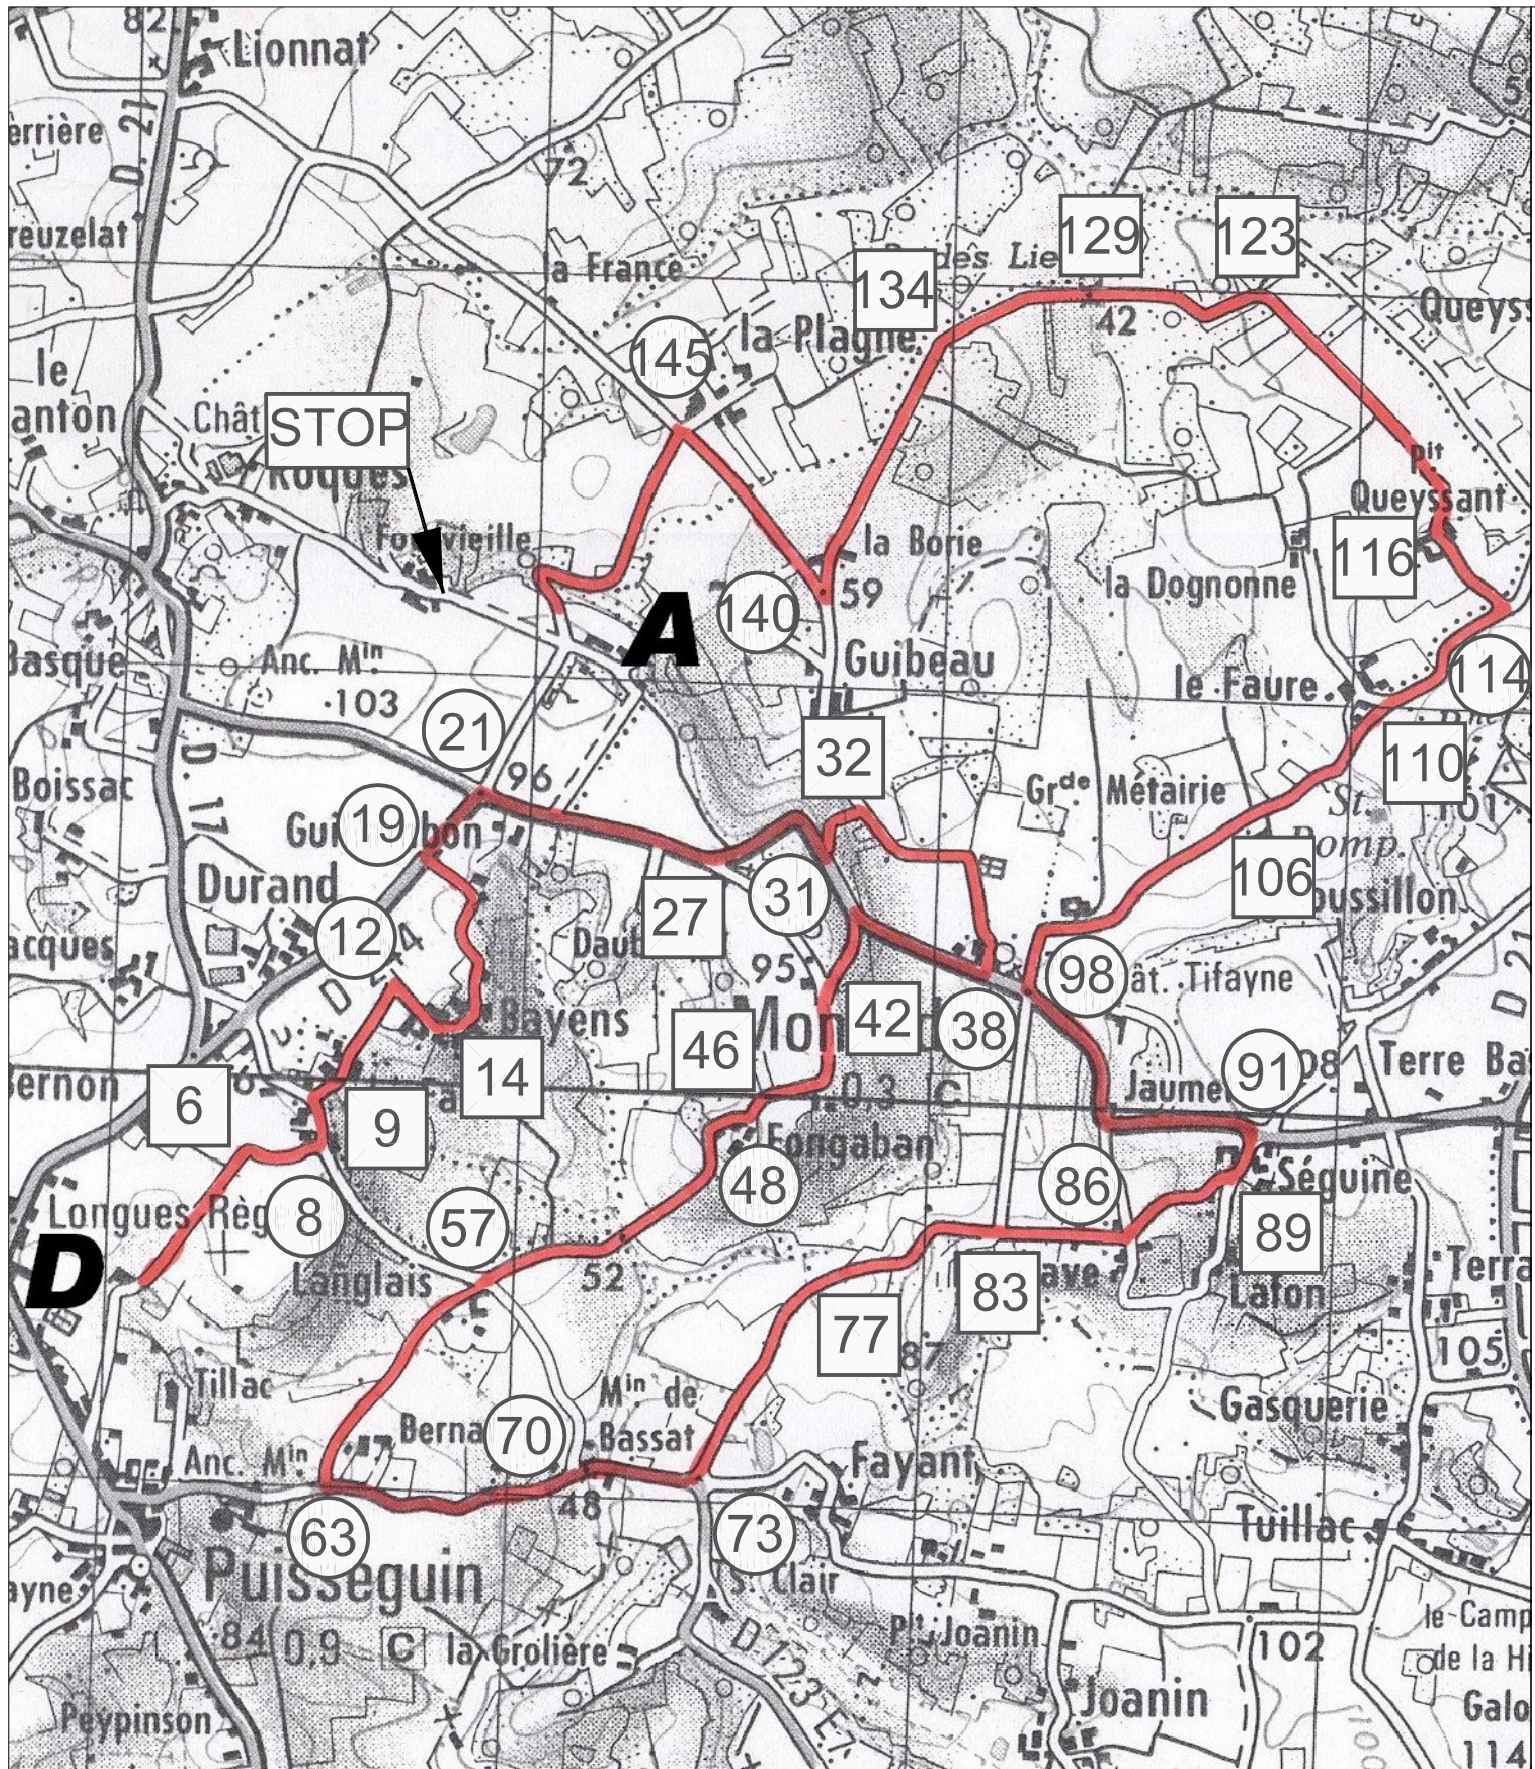

# PUISSEGUIN

ES 3-6-9 (13.350KM)

(65) Commissaires

[47] Signaleurs