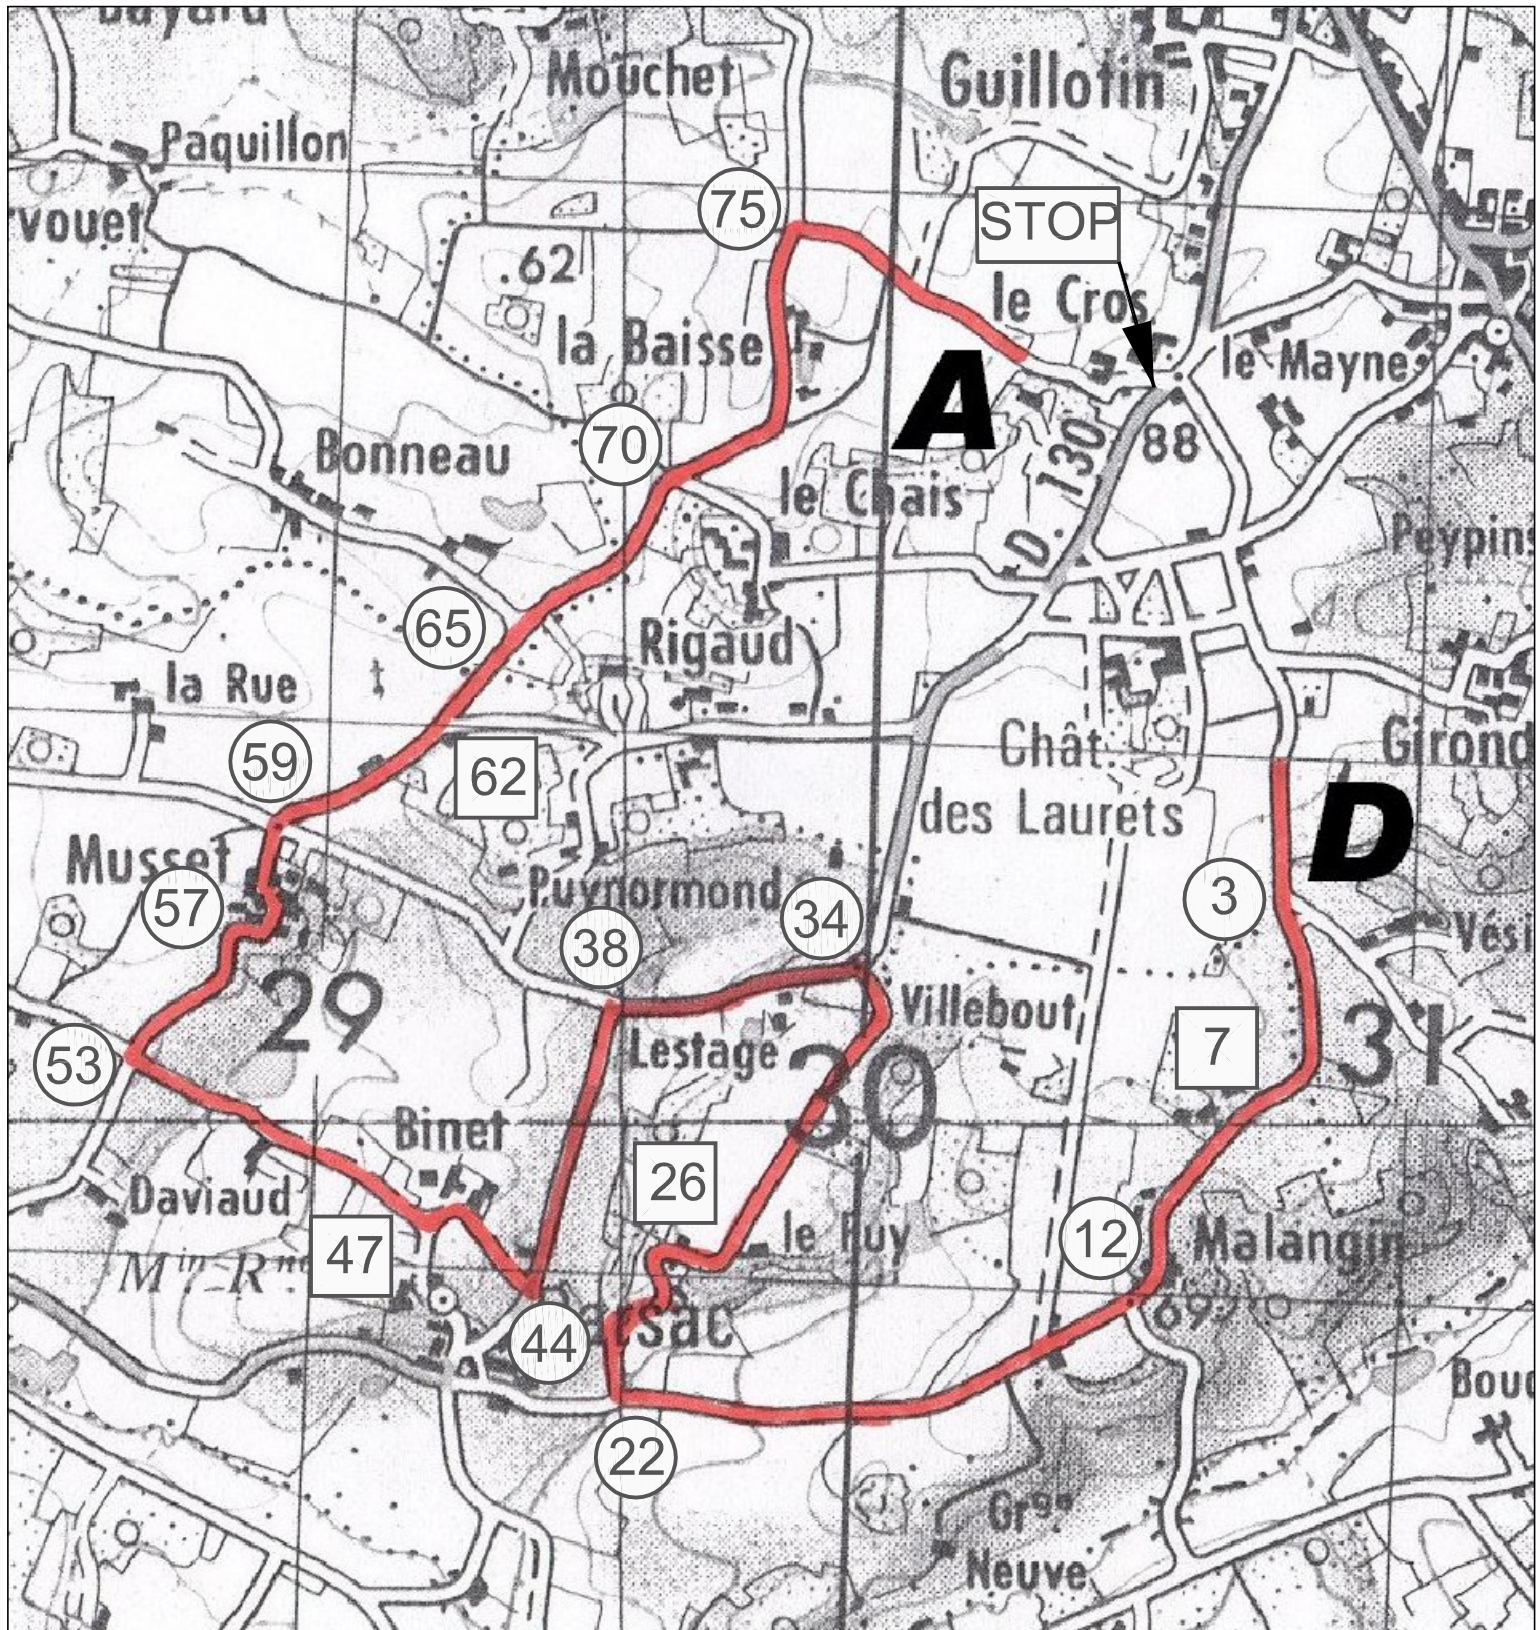

MONTAGNE

ES 2-5-8-11 (8.000KM)

65 Commissaires

47 Signaleurs